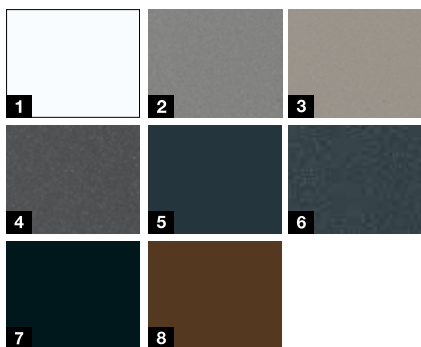

Motiv 454

Motiv 501

Motiv 502

Motiv 503

Motiv 504

Motiv 505

Motiv 686

Motiv 867

Aktionsfarben

- 1 Verkehrsweiss RAL 9016 matt
- 2 Graualuminium RAL 9007 Feinstruktur matt
- 3 Steingrau RAL 7030 Feinstruktur matt
- 4 Anthrazit Metallic CH 703 Feinstruktur matt
- 5 Anthrazitgrau RAL 7016 matt
- 6 Anthrazitgrau RAL 7016 Feinstruktur matt
- 7 Tiefschwarz RAL 9005 Feinstruktur matt
- 8 Maronefarben CH 607 Feinstruktur matt

Motiv 810S

Aktionsfarben

- 1 Verkehrsweiss RAL 9016 matt
- 2 Weissaluminium RAL 9006
- 3 Graualuminium CH 907
- 4 Anthrazit Metallic CH 703
- 5 Anthrazitgrau RAL 7016
- 6 Tiefschwarz RAL 9005
- 7 Terrabraun RAL 8028